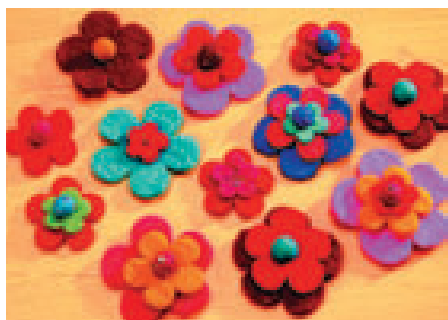

180 cm 1 Stk/pcs

orange/creme
orange/crème
orange/cream

6.1214.964 (6) ☁

180 cm 1 Stk/pcs

rot/creme
rouge/crème
red/cream

Filzblumen
Fleurs en feutrine / Felt flowers

6.1212.401 
Ø 5 / 8 cm 4 Stk/pcs (3) sortiert/assorties/assorted