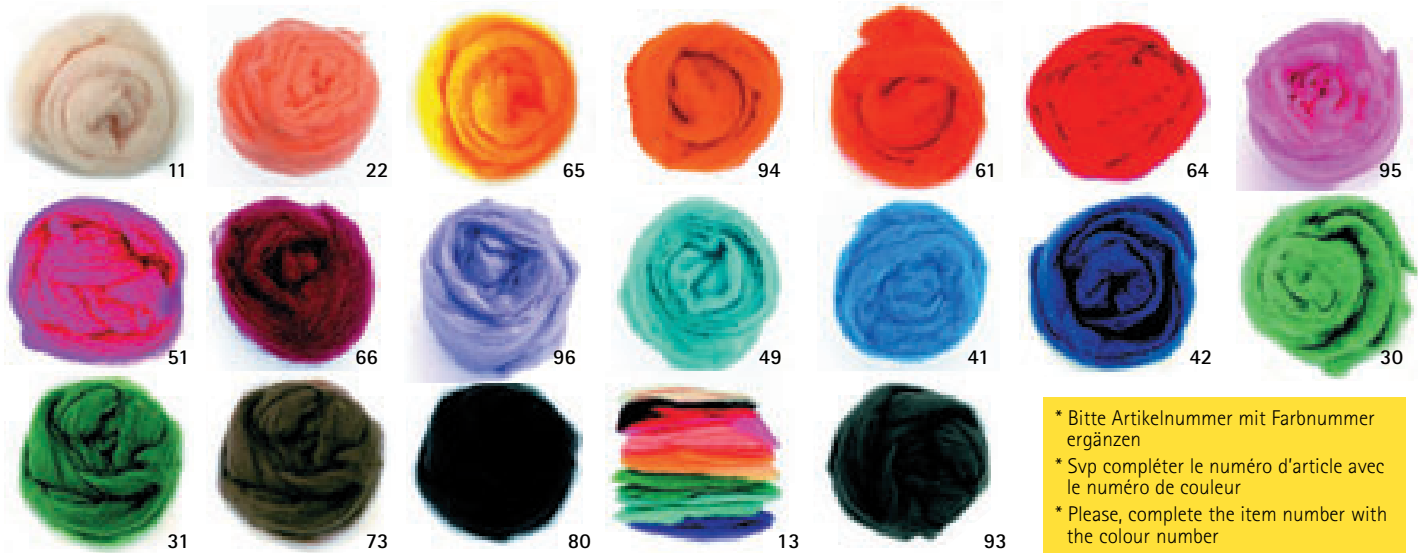

* Bitte Artikelnummer mit Farbnummer ergänzen
* Svp compléter le numéro d'article avec le numéro de couleur
* Please, complete the item number with the colour number

Schafwolle, 100 % natur / Laine de mouton, 100% naturelle / Sheep wool, 100% natural

0.2550... 50 gr (3) % AS 60

11	weiss	blanc	white	49	türkis	turquoise	turquoise	80	schwarz	noir	black
13	multicolor		100 g	51	pink	rose	pink	93	silbergrau	gris argent	silver grey
22	haut	chair	skin	61	orange	orange	orange	94	goldgelb	jaune doré	gold yellow
30	hellgrün	vert clair	light green	64	rot	rouge	red	95	rose	rose	pink
31	dunkelgrün	vert foncé	dark green	65	gelb	jaune	yellow	96	flieder	lilas	lilac
41	hellblau	bleu clair	light blue	66	bordeaux	bordeaux	bordeaux				
42	dunkelblau	bleu foncé	dark blue	73	braun	brun	brown