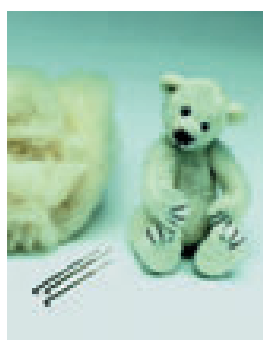

0.5255-1 (1) ☁

Bebilderte Anleitung zur Herstellung von Wollbären, nach der Trocken-Filztechnik
Instructions en image pour la confection d'un ours en laine d'après la technique de l'aiguilletage

Illustrated instructions for making a wool bear according to the needle-felting technique