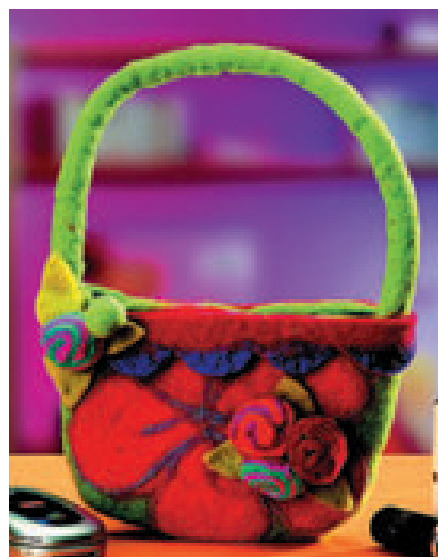

Filztasche mit
Reißverschluss

Sac en feutrine
avec fermeture-
éclair

Felt bag
with zipper

6.1212.404
17x25 cm (1)

Filzschuhe / Chaussures en feutrine / Felt shoes

6.1212.402 ⇄ 20-21 (1)
6.1212.403 ⇄ 26-27 (1)