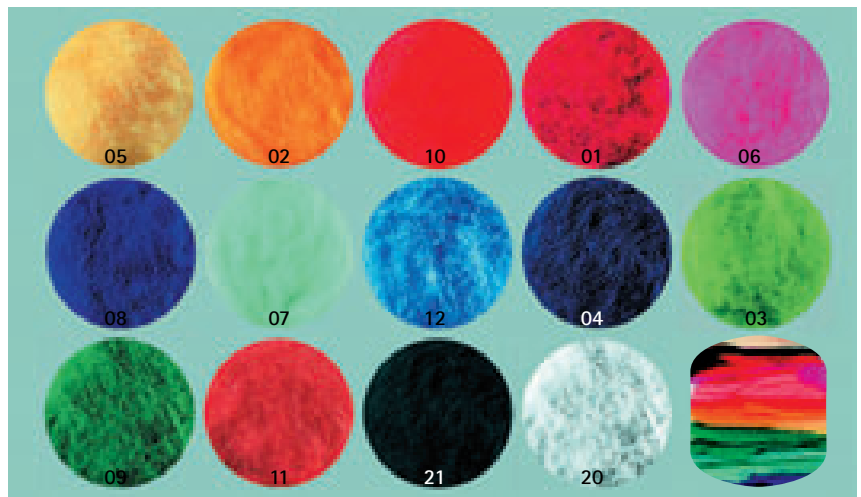

Bio-Märchenwolle
Laine magique bio
Bio magic wool

kbT-Bioland

0.2547... 20 g (6) % AS 72
0.2547.13 50 g (6) multicolor

* Bitte Artikelnummer mit Farbnummer ergänzen
* Svp compléter le numéro d'article avec le numéro de couleur
* Please, complete the item number with the colour number

01	rot	rouge	red
02	sonnengelb	jaune soleil	sun yellow
03	hellgrün	vert clair	light green
04	dunkelblau	bleu foncé	dark blue
05	hellgelb	jaune clair	light yellow
06	rosa	rose	pink
07	hellblau	bleu clair	light blue
08	lila	lilas	lilac
09	tannengrün	vert sapin	fir-green
10	rostrot	rouge brique	brick-red
11	braun	brun	brown
12	mittelblau	bleu moyen	middle blue
20	weiß	blanc	white
21	schwarz	noir	black