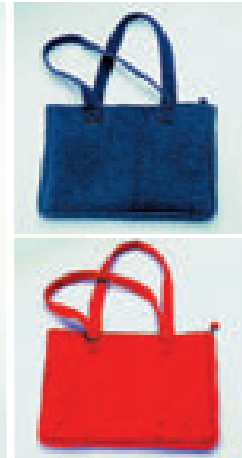

Qualitäts-Handarbeit. Innen gefüttert. Mit Innentasche und Reißverschluss. Ideal zur individuellen Gestaltung.
Artisanat de qualité. Doublé à l'intérieur. Avec pochette intérieure et fermeture-éclair.
Quality handicraft. Lined inside. With inside pocket and zipper.

Umhängetasche mit Reißverschluss
Sac à bandoulière avec fermeture-éclair
Shoulder bag with zipper

28x28 cm (2)

6.1212.405	rot	rouge	red
6.1212.406	grau	gris	grey
6.1212.407	creme	crème	cream

Tasche mit Reißverschluss
Sac avec fermeture-éclair
Bag with zipper

40x30 cm (2)

6.1212.408	rot	rouge	red
6.1212.409	grau	gris	grey
6.1212.410	weiss/schwarz	blanc/noir	white/black