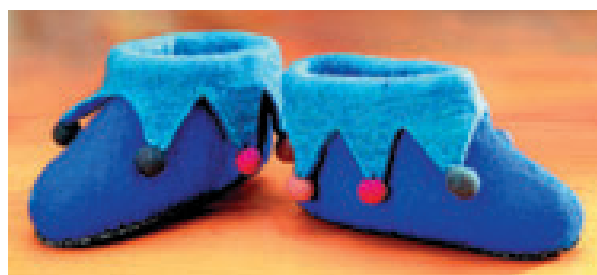

Filztasche mit
Reißverschluss

Sac en feutrine
avec fermeture-
éclair

Felt bag
with zipper

6.1212.404
17x25 cm (1)

Filzschuhe / Chaussures en feutrine / Felt shoes

6.1212.402 ⇄ 20-21 (1)
6.1212.403 ⇄ 26-27 (1)