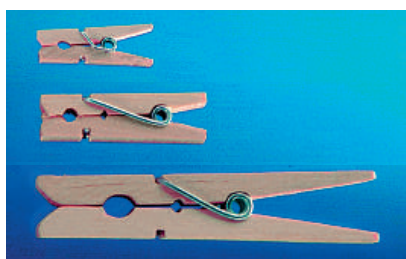

Holz-Kommode
Commode en bois / Wooden commode

22,5
cm

6.2007.101 (2)

22,5 x 13,5 x 10 cm

Wäscheklammern
Pinces à linge
Clothes-peg

6.2200.658 (6) ☁

7,2 cm, 100 Stk/pcs

Wäscheklammern, sortiert
Pinces à linge assortis / Clothes-peg assorted

6.2200.657 2,5 cm, 30 Stk/pcs (6) ☁

Wäscheklammern aus Holz
Pinces à linge en bois
Wooden clothes-peg

6.2200.651 2,5 cm, 45 Stk/pcs (6) ☁

6.2200.652 3,5 cm, 48 Stk/pcs (6) ☁

6.2200.653 7,2 cm, 24 Stk/pcs (6) ☁