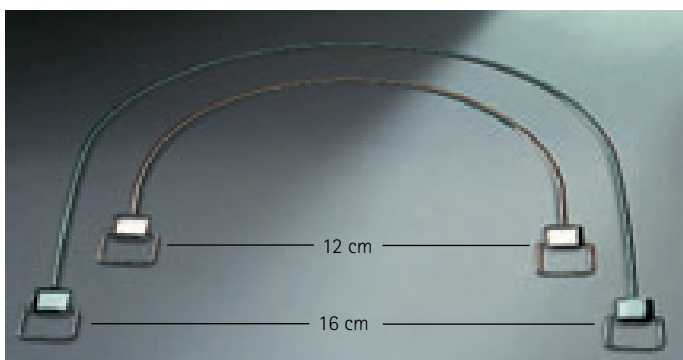

Taschengriff / Poignées de sacs / Bag handles

6.2009.100 (6) klein/petit/small silber/argent/silver ☁
6.2009.101 (4) gross/grande/big silber/argent/silver ☁

Griffklammern / Fixations pour poignées / Clips for holder

6.2009.102 2 Stk/pcs (6)