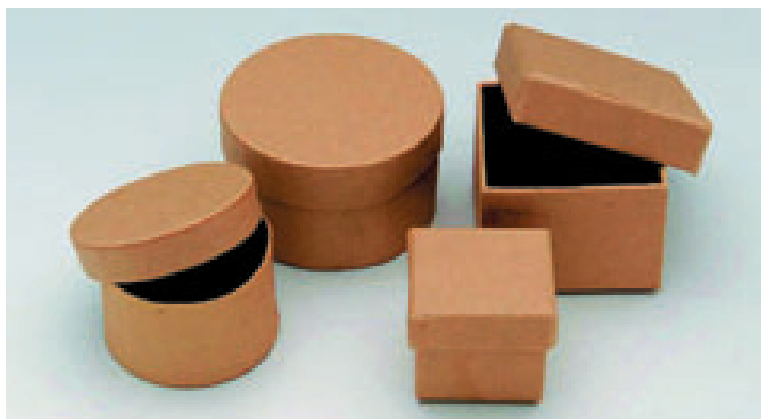

Notizzettelbox
Boîte
à papier mémo
Memo box

6.2031.115 11,5 x 11,5 x 3 cm (6)

inkl. Blätter und Bleistift
avec feuilles et crayon
inclusive sheets and
pencil

Kosmetiktücherbox aus Pappe
Boîtes à mouchoirs en carton / Cleaning tissue card box

6.2023.250 25 x 14 x 9 cm (3)

**Pappdose
für Wein/Sektflaschen**
Boîte en carton pour bouteilles
de vin/Champagne
Cardboard box
for wine/champagne bottles

Ø 10,5 / 32,5 cm

6.2023.325 (2)

Miniboxenset aus Pappe

Mini set de boîtes en carton / Mini-Cardboard box set

6.2027.001 (6)

4-tlg, 2 x viereckig, 2 x rund
4 pcs 2 x carrées et 2 x rondes
4 pcs 2 x square 2 x round

ca. 6,5 x 6,5 x 4,5 cm, 4,5 x 4,5 x 3,8 cm
ø 6 cm / 3,8 cm, ø 7,5 cm / 4,5 cm