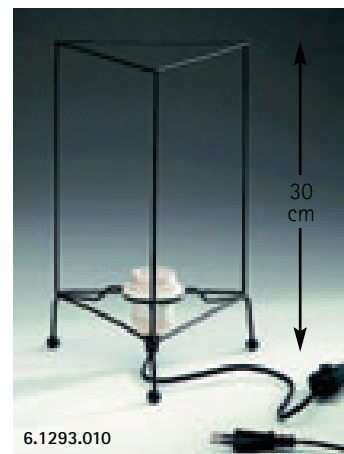

6.1293.011

Lampenständer
Supports de lampe / Lamp stands

6.1293.010