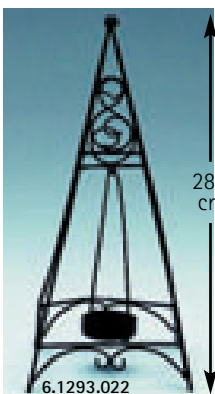

↑
28,5 cm
↓

6.1293.100 (1)
rund / ronde / round

↑
15 cm
↓

6.1293.101 (1)
eckig / carrée / square

↑
15 cm
↓

Inhalt: Lampenständer, Lampenschirmfolie, Faserseide, Dekoration, Anleitung
Contenu: Support de lampe, feuille à abat-jour, papier mûrier, décoration, instructions.
Content: Lamp stand, lampshade foil, mulberry paper, decoration, instructions

Windlicht mit Folie bespannt / Photophore / Lantern

Sonne / Soleil / Sun

6.1293.023 (3)

B 20/ H 26cm

Mond / Lune / Moon

6.1293.024 (3)

B 10 H 18,5 cm

Transparentpapier
Papier transparent
Transparent paper
Seite/Page 240

Stern / Etoile / Star

6.1293.025 (3)

B 13,5 / H 18 cm

Geschwungen
Arqué / Twisted

6.1293.026 (3)

14x10 cm / H 26 cm

Lampenständer aus Draht /
Support de lampe métal / Metal stand for lamps

6.1293.020

6.1293.021

6.1293.022

6.1293.020 ø 10cm, 15cm (3)

6.1293.021 9x9x15cm (3)

6.1293.022 12,5x12,5x28,5cm (3)

Sicherheitshinweis: Pyramidenform nie bis oben voll umkleiden, oben immer eine Öffnung lassen.
Consigne de sécurité: Ne pas fermer la lampe pyramide jusqu'en haut, toujours laisser une ouverture. / Security advice: Do not coat the pyramid lamp up to the top, always let the top open.