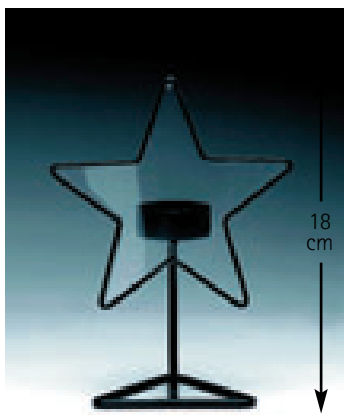

↑
28,5 cm
↓

6.1293.100 (1)
rund / ronde / round

↑
15 cm
↓

6.1293.101 (1)
eckig / carrée / square

↑
15 cm
↓

Inhalt: Lampenständer, Lampenschirmfolie, Faserseide, Dekoration, Anleitung
Contenu: Support de lampe, feuille à abat-jour, papier mûrier, décoration, instructions.
Content: Lamp stand, lampshade foil, mulberry paper, decoration, instructions

Stern / Etoile / Star

6.1293.025 (3)

B 13,5 / H 18 cm

Geschwungen
Arqué / Twisted

6.1293.026 (3)

14x10 cm / H 26 cm

Lampenständer aus Draht /
Support de lampe métal / Metal stand for lamps

6.1293.020