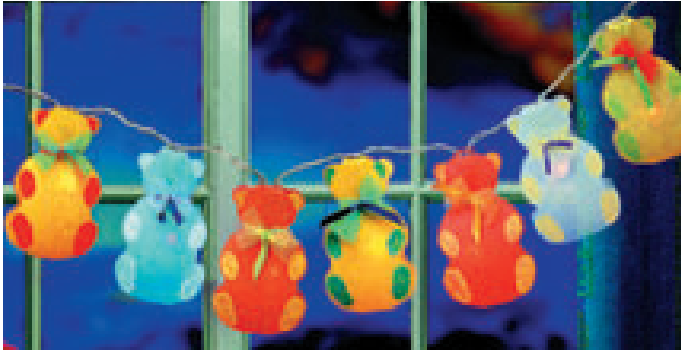

6.1200.505 (1)

"Teddies"

Inhalt: Minilichterkette mit Schalter, Lampenschirmchen, Faserseide, Satinband, Kleber
Contenu: mini guirlande lumineuse avec interrupteur, abat-jours, papier mûrier, ruban en satin, colle.

Content: mini light garland with switcher, lampshades, mulberry paper, satin ribbon, glue

6.1200.506 (1)