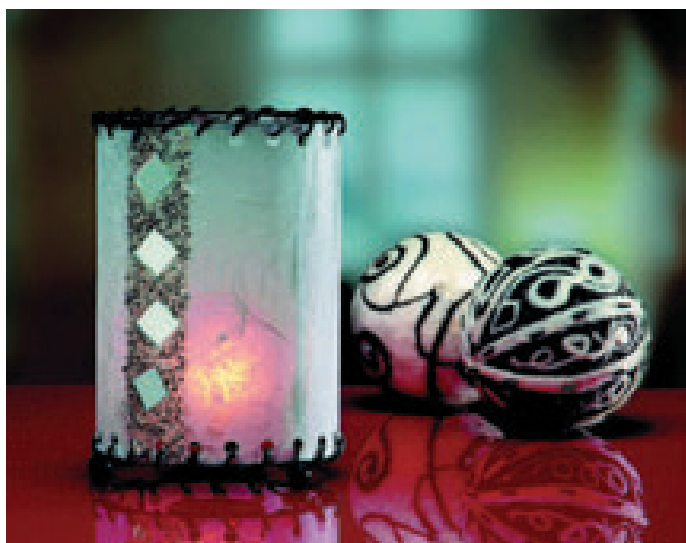

Lichterketten & Lampen

Guirlandes lumineuses & lampes • Light garlands & lamps

GLOREX
OF SWITZERLAND

Kreativ-Set Lampenständer

Kit créatif lampe / Creative kit lampshade

6.1293.102 (1)
pyramide / pyramide / pyramid

↑
28,5 cm
↓

6.1293.100 (1)
rund / ronde / round

↑
15 cm
↓

6.1293.101 (1)
eckig / carrée / square

↑
15 cm
↓

Inhalt: Lampenständer, Lampenschirmfolie, Faserseide, Dekoration, Anleitung
Contenu: Support de lampe, feuille à abat-jour, papier mûrier, décoration, instructions.
Content: Lamp stand, lampshade foil, mulberry paper, decoration, instructions