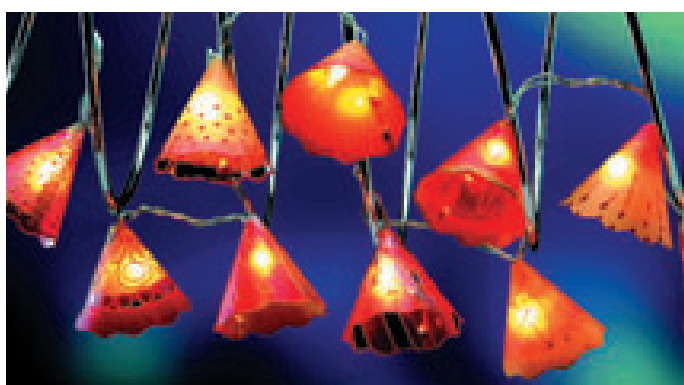

6.1200.502 (1)

"Miro"

Inhalt: Minilichterkerne mit Schalter, Lampenschirmzuzchnitt, Transparentpapier, Ice-Pen, Gitterzuzchnitt, Papierdekodraht, Pompon
 Contenu: Mini guirlande lumineuse avec interrupteur, coupe d'abat-jour, papier transparent, Ice-Pen, grillage, fil de fer papier, pompon
 Content: Mini light garland with switcher, lampshade cut, transparent paper, Ice-Pen, wire mesh, paper wire, pompon

6.1200.503 (1)

"Tiger"

Inhalt: Minilichterkerne mit Schalter, Lampenschirmzuzchnitt, Transparentpapier, Gitterzuzchnitt, Papierdekodraht, Langhaarbüschel
 Contenu: Mini guirlande lumineuse avec interrupteur, coupe d'abat-jour, papier transparent, grillage, fil de fer papier, touffe de poils
 Content: Mini light garland with switcher, lampshade cut, wire mesh, paper wire, bunch of hair

"Romantic"

Inhalt: Minilichterkerne mit Schalter, Lampenschirmchen, Ice-Pens, Malschwämmchen, Abdeckband, Malspitze
 Contenu: Mini guirlande lumineuse avec interrupteur, abat-jours, Ice-Pen, éponge à peindre, ruban adhésif, pointe à dessin
 Content: Mini light garland with switcher, lampshades, Ice-Pens, paintig sponge, insulating tape, drawing point