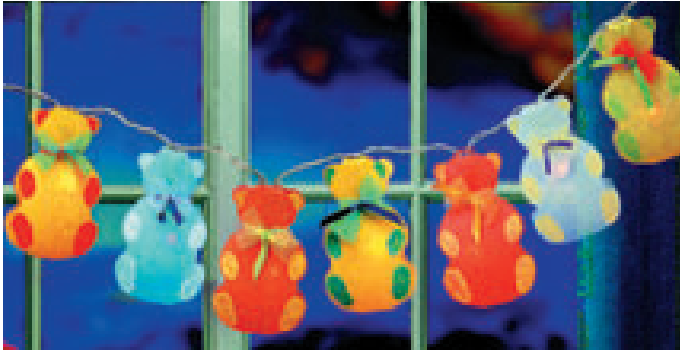

6.1200.505 (1)

"Teddies"

Inhalt: Minilichterkette mit Schalter, Lampenschirmchen, Faserseide, Satinband, Kleber
Contenu: mini guirlande lumineuse avec interrupteur, abat-jours, papier mûrier, ruban en satin, colle.

Content: mini light garland with switcher, lampshades, mulberry paper, satin ribbon, glue

6.1200.506 (1)