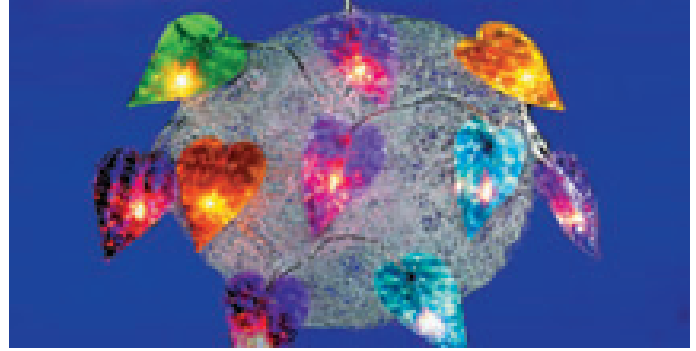

"Love 3D"

Inhalt: Minilichterkette mit Schalter, 3D-Folie, Colour Strips

Contenu: mini guirlande lumineuse avec interrupteur, papier 3D, Colour Strips.

Content: mini light garland with switcher, 3D-foil, Colour Strips

6.1200.507 (1)