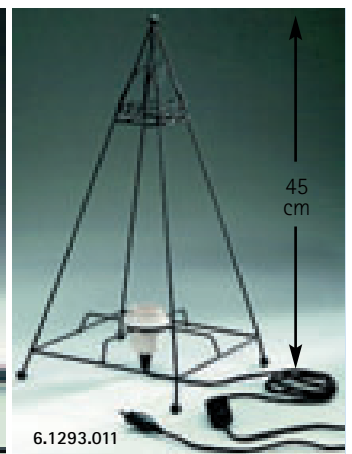

6.1293.011

Exclusive Lampenständer aus schwarz lackiertem Metall. Individuell mit Lampenpapier zu dekorieren. Lieferung ohne elektrische Kabel.

Supports de lampe exclusifs en métal laqué noir. A décorer avec des papiers pour lampes. Livré sans câble électrique.

Exclusive lamp stands in black coated metal. To decorate with papers for lamps. Supplied without electric cable.

6.1293.010 30x20 cm (2)

6.1293.011 45x23 cm (2)

Lampenkabel mit Schalter

Câble de lampe avec interrupteur / Lamp cable with switcher

6.1293.004 (2) weiss / blanc / white