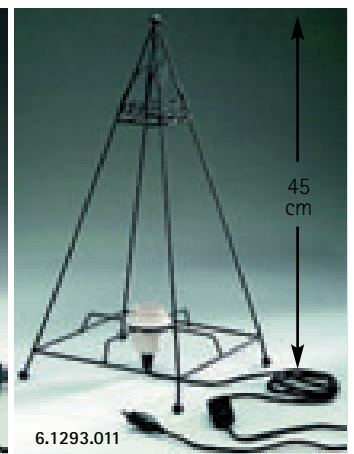

6.1293.011

Exclusive Lampenständer aus schwarz lackiertem Metall. Individuell mit Lampenpapier zu dekorieren. Lieferung ohne elektrische Kabel.

Supports de lampe exclusifs en métal laqué noir. A décorer avec des papiers pour lampes. Livré sans câble électrique.

Exclusive lamp stands in black coated metal. To decorate with papers for lamps. Supplied without electric cable.

6.1293.010 30x20 cm (2)

6.1293.011 45x23 cm (2)

Lampenkabel mit Schalter

Câble de lampe avec interrupteur / Lamp cable with switcher

6.1293.004 (2) weiss / blanc / white