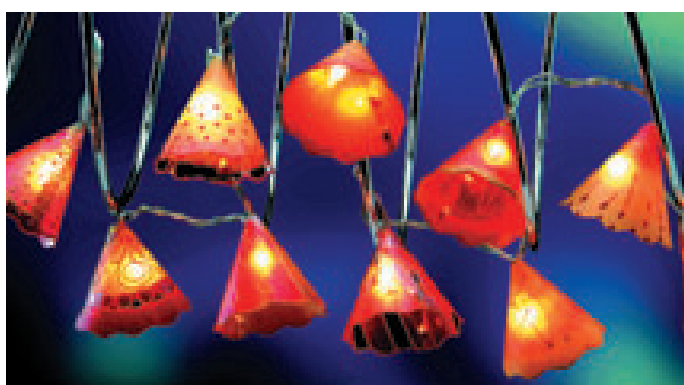

"Romantic"

Inhalt: Minilichterkerne mit Schalter, Lampenschirmchen, Ice-Pens, Malschwämmchen, Abdeckband, Malspitze
Contenu: Mini guirlande lumineuse avec interrupteur, abat-jours, Ice-Pen, éponge à peindre, ruban adhésif, pointe à dessin
Content: Mini light garland with switcher, lampshades, Ice-Pens, painting sponge, insulating tape, drawing point

6.1200.504 (1)