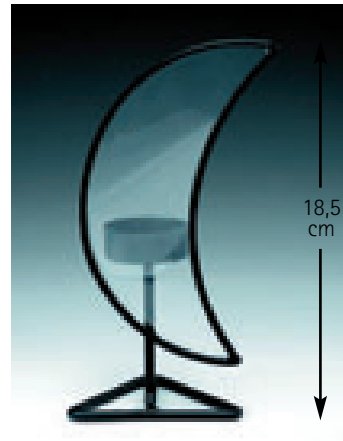

Mond / Lune / Moon

6.1293.024 (3)

B 10 H 18,5 cm

Transparentpapier
Papier transparent
Transparent paper
Seite/Page 240