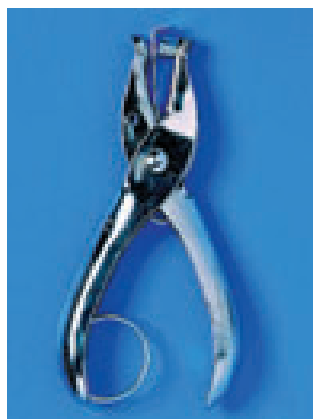

6.1292.101 (3) ☁

Lochzange
Pince emporte-pièce / Hole-punch

ø 6 mm