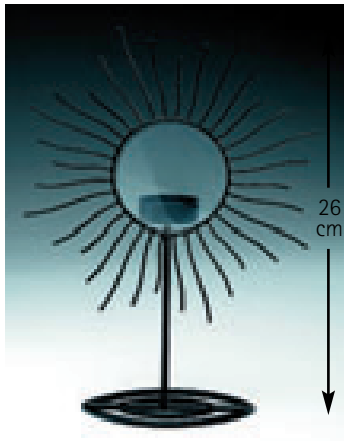

Windlicht mit Folie bespannt / Photophore / Lantern

Sonne / Soleil / Sun

6.1293.023 (3)

B 20/ H 26cm