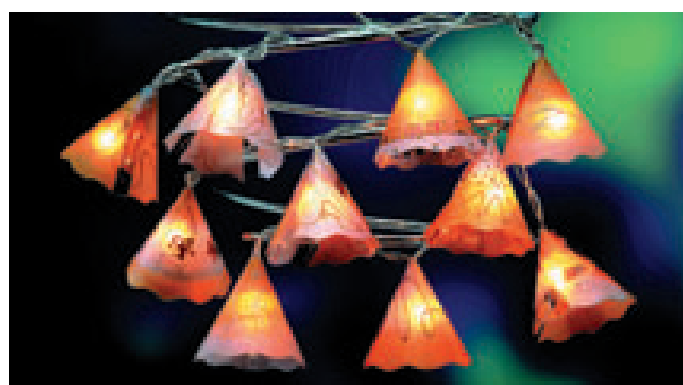

"Elegance"

Inhalt: Minilichterkerne mit Schalter, Lampenschirmchen, Ice-Pens, Malschwämmchen, Abdeckband, Malspitze
Contenu: Mini guirlande lumineuse avec interrupteur, petits abat-jours, Ice-Pen, éponge à peindre, ruban, pointe à dessin
Content: Mini light garland with switcher, small lampshades, Ice-Pens, painting sponge, insulating tape, drawing point